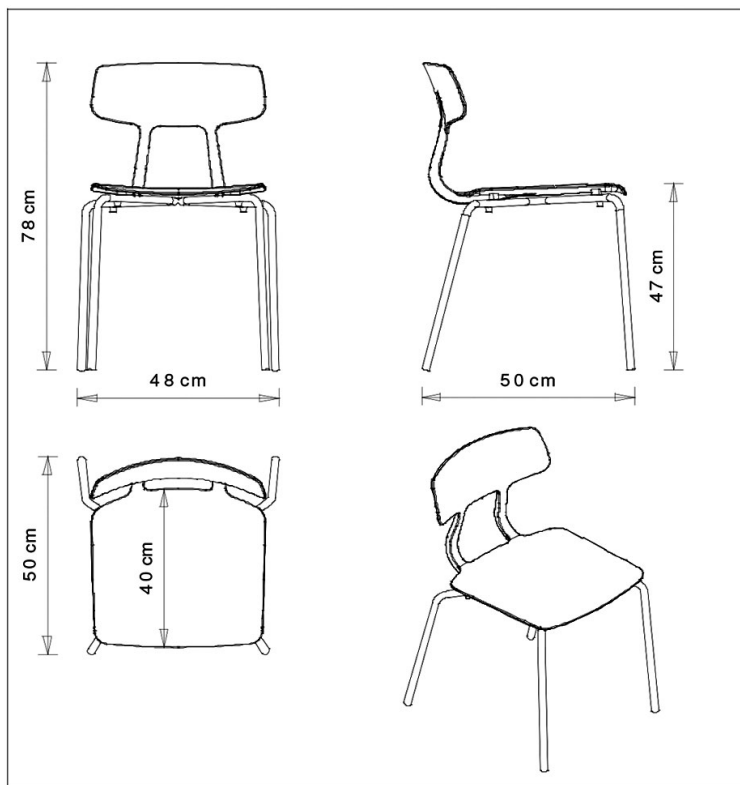

Snap 1100

SNAP COLLECTION:

Snap 1100, Snap 1101, Snap 1102, Snap 1102b, Snap 1105, Snap 1106, Snap 1108, Snap 1109, Snap 1110, Snap 1111,

SEDIA DESIGN:

Sedia con telaio a 4 gambe in tubo acciaio.
Seduta in polipropilene.

[Guarda il video](#)

IMPILABILE

10

PESO

4,1 kg

IMBALLO

0,39 m³

PEZZI PER SCATOLA