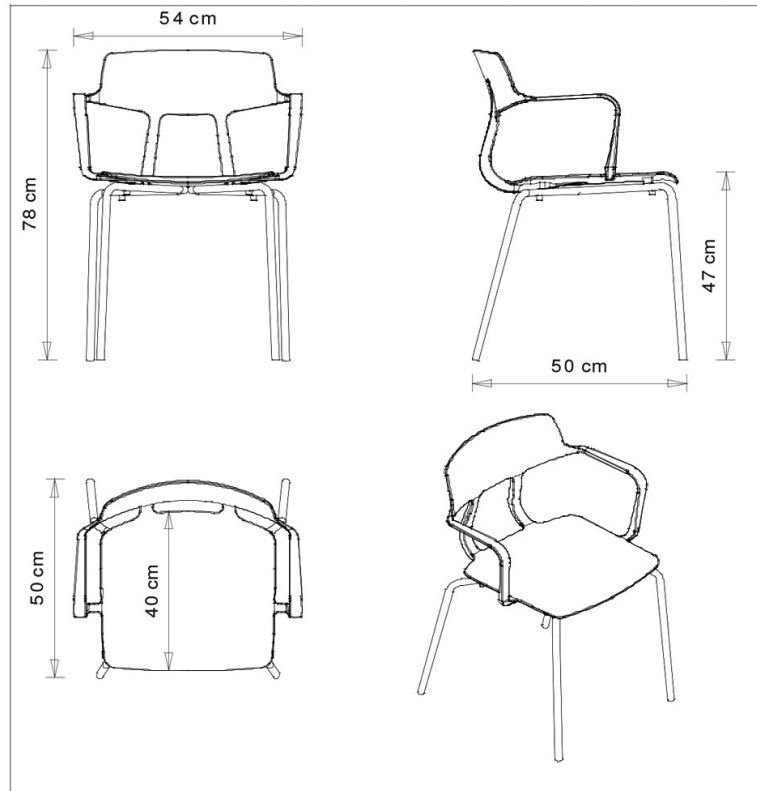

Snap 1101

SNAP COLLECTION:

Snap 1100, Snap 1101, Snap 1102, Snap 1102b, Snap 1105, Snap 1106, Snap 1108, Snap 1109, Snap 1110, Snap 1111,

POLTRONCINA DESIGN:

Sedia con telaio a 4 gambe in tubo acciaio, con braccioli. Seduta in polipropilene.

[Guarda il video](#)

IMPILABILE

4

PESO

4,4 Kg

IMBALLO

0,47 m³

PEZZI PER SCATOLA