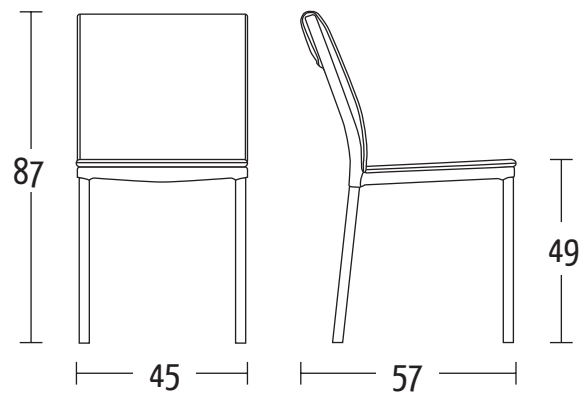

Misure (cm)

ALTACOM

REV.02 | APRILE 2021

Finiture | Finitions | Finishes

Pelle | Cuir | Leather

P11 Nero

P15 Bianco ottico

P16 Sabbia