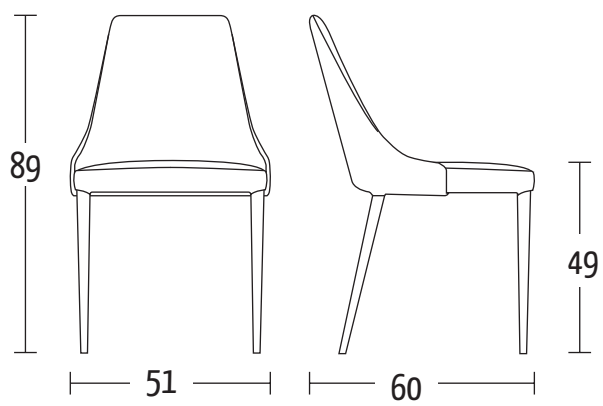

Misure (cm)

ALTACOM

REV.02 | APRILE 2021

Finiture | Finitions | Finishes

Ecopelle Nabuk | Eco - cuir Nabuk | Soft eco - leather Nabuk

NB07 Grigio
NB17 Tortora
NB08 Bianco

Pelle | Cuir | Leather

P11 Nero
P15 Bianco ottico
P16 Sabbia
P17 Grafite